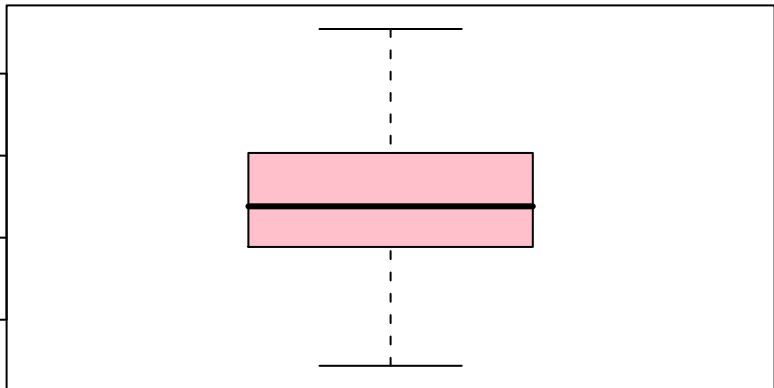

raw intensity

1000
2000

1

plate