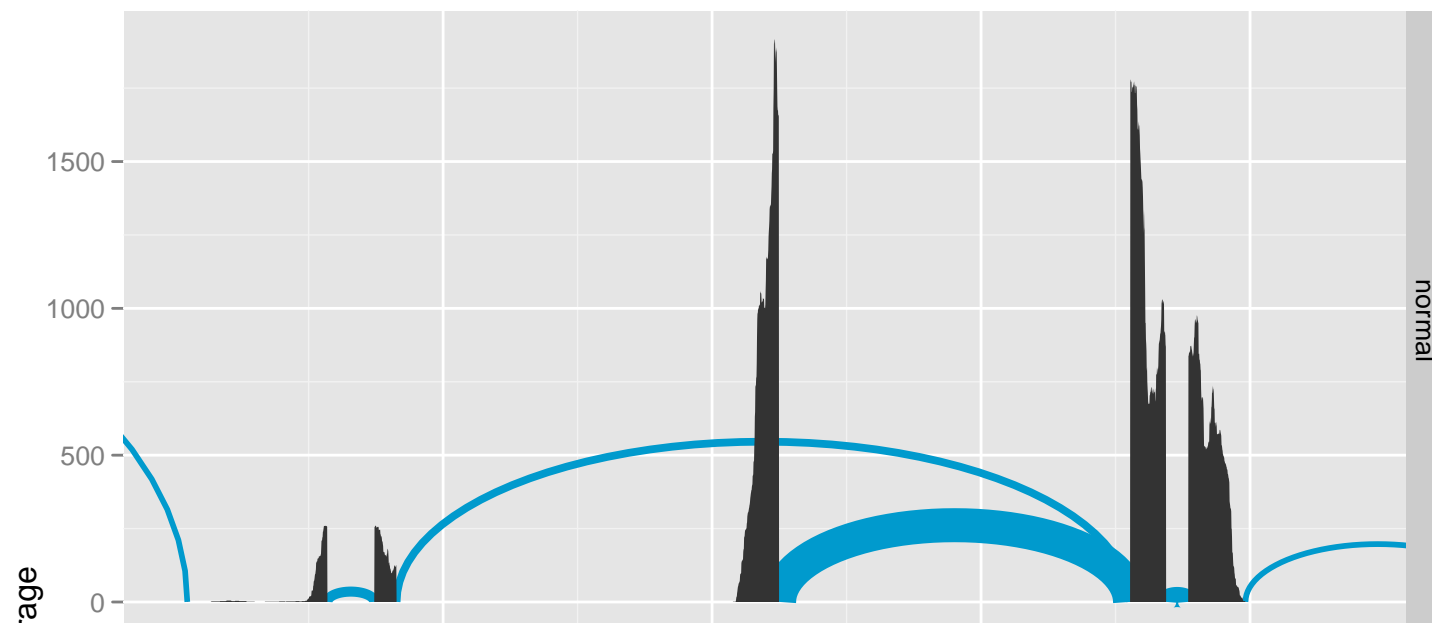

chr16

junction counts