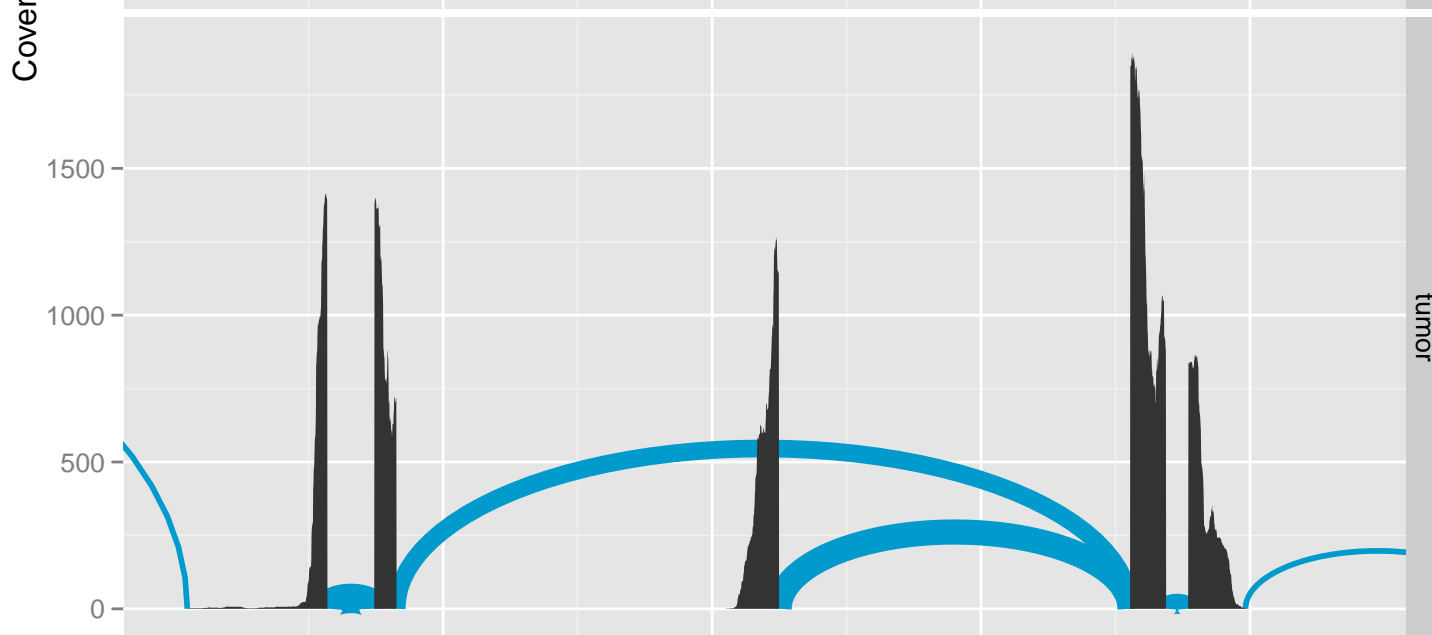

chr16

junction counts